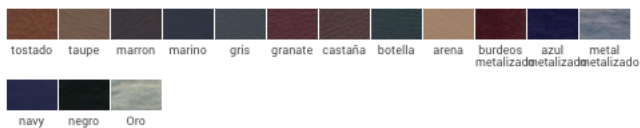

Guía para comprar, una vez esté registrado

PASO 5

Aquí encontrará información acerca de pedido mínimo de este modelo y los tres pasos a dar:

Seleccionar color (1) e Indicar cantidades (2) para ese color.

Repetir la acción con cada color que se desee comprar.

Una vez rellenada la hoja, clicar en “Añadir pedido” o borrar si hay algún error.

Se guardará en su cesta de la compra y podrá continuar navegando por el catálogo para seleccionar nuevos productos.

Podrá volver a editar su pedido al final del proceso.

REF. 64506 COLECCIÓN MUJER INVIERNO -

CARTA COLOR 51 GALI

Cantidades mínimas seleccionables para este modelo:

Por talla: 1 unidades.

Por color: 2 unidades.

Por modelo: 2 unidades.

> Paso 1: Seleccionar colores

> Paso 2: Introducir cantidad por color y talla